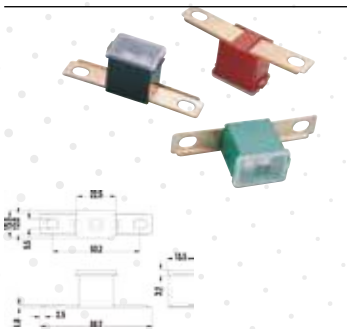

MÂLE - TYPE 62

BLISTER DE 1

AMPÈRE	COULEUR	RÉFÉRENCE
30 A	ROSE	790 577 4
40 A	VERT	790 578 1
50 A	ROUGE	790 579 8
60 A	JAUNE	790 580 4
80 A	NOIR	790 581 1
100 A	BLEU	790 582 8