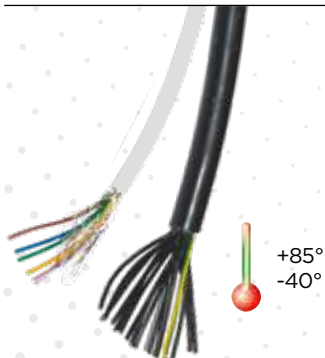

#### POUR AUTOMOBILES ET MOTOS

- > Tension de claquage : 35 kV
- > Couronne de 25 mètres

SECTION	COULEUR CONDUCTEURS	RÉFÉRENCE
Ø 7	NOIR	324 110 4
	ROUGE	324 111 1

### MULTICONDUCTEUR MÉPLAT RECTANGULAIRE

### SÉRIE 326

- > ISO 6722
- > Couleur enveloppe : noir
- > Couronne de 25 mètres

SECTION	TYPE	RÉFÉRENCE
2 x 1 mm <sup>2</sup>	 Plat	326 044 0
2 x 1,5 mm <sup>2</sup>		326 045 7

### SÉRIE 350

- > Couronne de 25 mètres

SECTION	TYPE	RÉFÉRENCE
2 x 1,5 mm <sup>2</sup>	Blindé	350 045 4
7 x 0,75 mm <sup>2</sup>		350 084 3
18 x 1 mm <sup>2</sup>	Conducteur numéroté	350 095 9
25 x 1 mm <sup>2</sup>		350 097 3