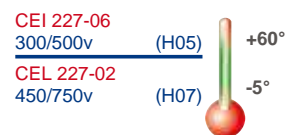

Câble domestique
Norme H05/07 VK

SÉRIE 312 0,75 mm² AU 2,5 mm²

Section	Couleur	Type	Référence
0,75 mm²	NOIR	couronne 50 m.	312 300 4
	ROUGE		312 301 1
	BLEU		312 302 8
	VERT / JAUNE		312 308 0
1,5 mm²	NOIR	couronne 50 m.	312 310 3
	ROUGE		312 311 0
	BLEU		312 312 7
	VERT / JAUNE		312 318 9
2,5 mm²	NOIR	couronne 50 m.	312 320 2
	ROUGE		312 321 9
	BLEU		312 322 6
	VERT / JAUNE		312 328 8

Norme H05/07 VK

Constitution :

Âme souple cuivre rouge recuit, enveloppe en PVC.

Câble utilisé en usage domestique, moins souple que les câbles automobiles et surtout moins de résistance thermique.

DÉVIDOIR MURAL PM - COMPOSITION FIGÉE SÉRIE 310 & 313

Section	Couleur	Longueur	Référence 310	Référence 313
1 mm²	NOIR	50 m.	310 030 2	313 030 9
	ROUGE		310 031 9	313 031 6
	VERT		310 034 0	313 034 7
2 mm²	NOIR	50 m.	310 050 0	313 050 7
	ROUGE		310 051 7	313 051 4
	VERT		310 054 8	313 054 5
3 mm²	NOIR	25 m.	310 070 8	313 070 5
	ROUGE		310 071 5	313 071 2

MINI PINCE COUPANTE

Petite section (jusqu'à 10 mm²)