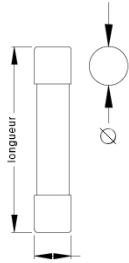

FUSIBLES VERRE

Amp.	Type	Ø x Long.	Blister 7	Porte-fusible			
250 mA	RADIO	5 x 20	790 526 2	 770 915 0 - boîte 5 790 601 6 - blister 2			
500 mA			790 527 9				
1 A			790 528 6				
2 A			790 529 3				
3 A			790 530 9				
4 A			790 531 6				
5 A			790 532 3				
6 A			790 533 0				
10 A			790 534 7				
15 A			790 535 4				
20 A			790 536 1				
Amp.	Type	Ø x Long.	Blister 5				
1 A	JAPONAIS	6,3 x 32	790 537 8				
2 A			790 538 5				
3 A			790 539 2				
5 A			790 540 8				
10 A			790 541 5				
15 A			790 542 2				
20 A			790 543 9				
25 A			790 544 6				
35 A			790 545 3				
Amp.			Type		Ø x Long.	Blister 6	
5 A			CITROËN	7 x 32	790 546 0		
8 A	790 547 7						
10 A	790 548 4						
15 A	790 549 1						
25 A	790 550 7						
30 A	790 551 4						
PANACHÉ FUSIBLES VERRE			790 599 6